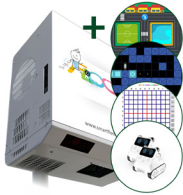

ID: 5382
12 750 zł

SMARTFLOOR PROGRAMOWANIE

- 1x podłoga interaktywna SmartFloor
- 2x robot Codey Rocky
- 1x pakiet podstawowy: „Mali Odkrywcy”, „W krainie kolorów”, „Rusz głową”, „Kulkowo”
- 1x pakiet „Robot bot”
- 1x pakiet „Przygody robota”
- 1x mata dwustronna Kodowanie + STEM mini 110×110 cm
- 1x pilot
- 3x pisak krótki
- 1x pisak długi