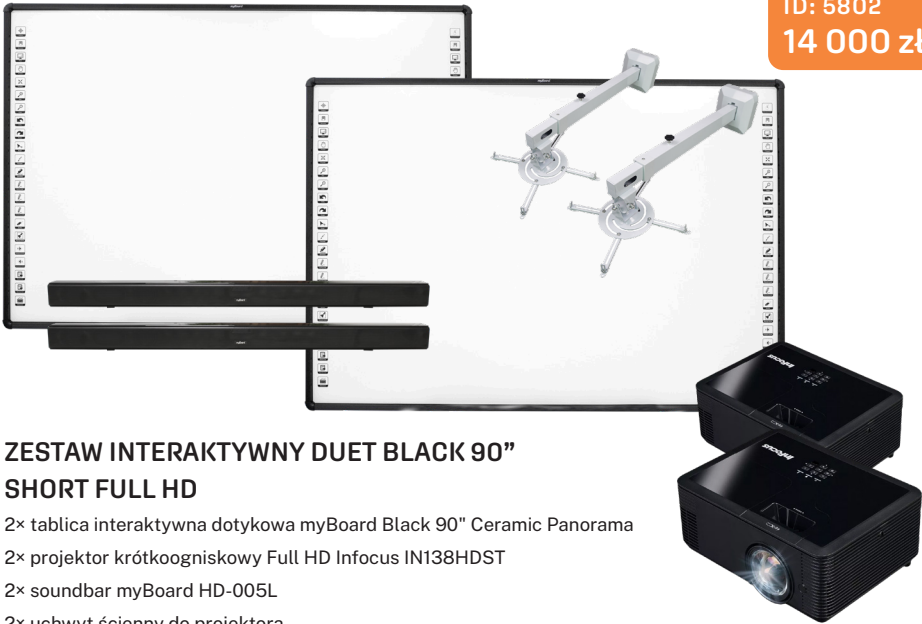

myBoard Black

Seria dla wymagających. Tablice Black posiadają najwęższe ramki oraz cienką płytę. Zaletą są też boczne, malowane paski z przyciskami do najczęściej stosowanych funkcji. Dostępne z powierzchnią magnetyczną: ceramiczną i nanopolimerową.

ILOŚĆ OBSŁUGIWANYCH PUNKTÓW DOTYKU	10 touch / 4 touch
PRECYZJA POZYCJONOWANIA	± 0,5 mm
TYP POWŁOKI	Magnetyczna powierzchnia pokryta ceramiką bądź nanopolimerem
TECHNOLOGIA PLUG & PLAY	tak

SOUNDBAR HD-005L PLUS

ID: 7927
196 zł
PÓŁKA
INTERAKTYWNA

ID: 5802
14 000 zł

ZESTAW INTERAKTYWNY DUET BLACK 90" SHORT FULL HD

- 2× tablica interaktywna dotykowa myBoard Black 90" Ceramic Panorama
- 2× projektor krótkoogniskowy Full HD Infocus IN138HDST
- 2× soundbar myBoard HD-005L
- 2× uchwyt ścienny do projektora