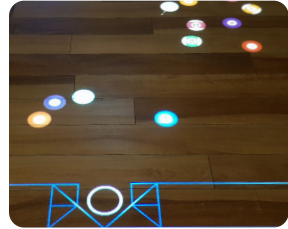

Dlaczego wszyscy ją kochają?

1

Najmłodszy - bo mogą wyczarować na niej ogromne laurki, grać w piłkę nożną, rzucać kaczki na wodzie i skakać przez płotki.

2

Starszy, bo grają w bilard, minigolfa i urządzają wieczory z planszówkami lub grami logicznymi.