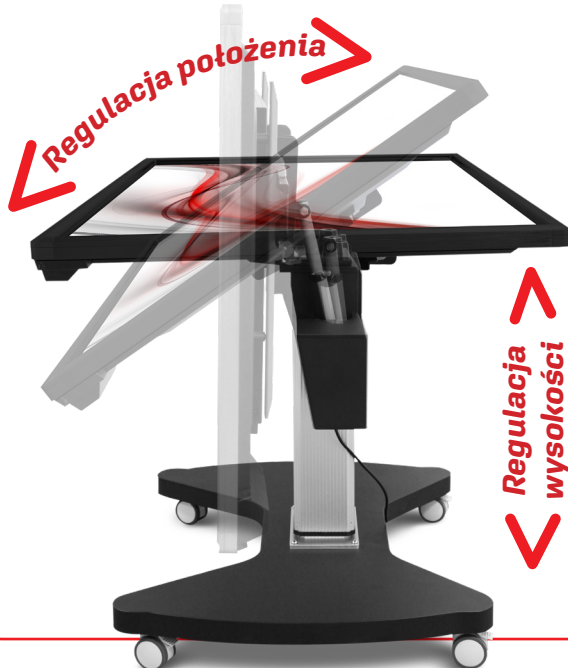

ID: 4639
3 950 zł

Winda

ID: 4641
6 100 zł

Statyw

WINDA/STATYW DO MONITORA INTERAKTYWNEGO

BalanceBox® 400 to perfekcyjne rozwiązanie montażowe dla monitorów dotykowych. Całość to po prostu niewielkich rozmiarów winda naścienna, która umożliwia bezwysiłkową, ręczną regulację wysokości ekranu w pionie. Została zaprojektowana tak, by przy użyciu jedynie lekkiego nacisku zmienić położenie ekranu na dowolnie wybranej wysokości.

ID: 4410
370 zł

SMART SKIZZE PEN

Wielofunkcyjny rysik z rozpoznawaniem ponad 4 tysięcy poziomów nacisku. Współpracujący z technologią Windows INK.

ID: 5114
8 900 zł

STOLIK eFUN

Interaktywny stolik dla najmłodszych to pomysł na doskonale angażujące i ekscytujące zabawy dla dzieci. Interakcje przy stoliku eFUN rozwijają kreatywność i umiejętność myślenia abstrakcyjnego. Prosty w obsłudze, nie wymaga kalibracji.

ID: 7871
5 590 zł

STÓŁ MULTIMEDIALNY

Mobilny statyw kątowny w połączeniu z monitorem dotykowym tworzy multiinteraktywny zestaw, czyli monitor interaktywny w pionie lub stół interaktywny. Obsługa statywu pilotem podwyższa komfort pracy z zestawem, bez konieczności ręcznego regulowania i stabilizacji systemu.