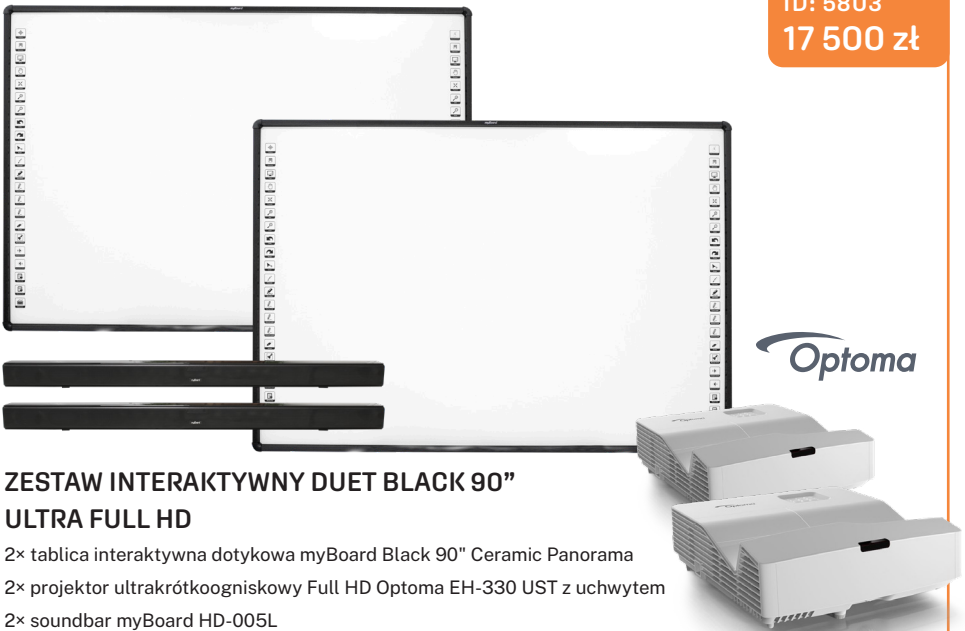

ID: 7927
196 zł
PÓŁKA
INTERAKTYWNA

ID: 5802
14 000 zł

ZESTAW INTERAKTYWNY DUET BLACK 90" SHORT FULL HD

- 2× tablica interaktywna dotykowa myBoard Black 90" Ceramic Panorama
- 2× projektor krótkoogniskowy Full HD Infocus IN138HDST
- 2× soundbar myBoard HD-005L
- 2× uchwyt ścienny do projektora

ID: 5803
17 500 zł

ZESTAW INTERAKTYWNY DUET BLACK 90" ULTRA FULL HD

- 2× tablica interaktywna dotykowa myBoard Black 90" Ceramic Panorama
- 2× projektor ultrakrótkoogniskowy Full HD Optoma EH-330 UST z uchwytem
- 2× soundbar myBoard HD-005L