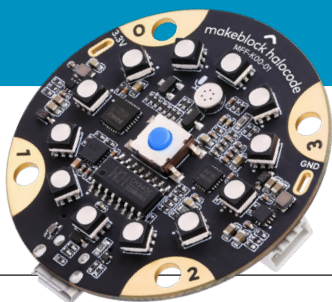

makeblock

Klocki Neuron

Zestaw programowalnych elektronicznych klocków, w którym znajdują się podstawowe czujniki światła i dźwięku. W połączeniu z programowaniem wizualnym, Neuron pomoże dzieciom już od najmłodszych lat realizować pomysły i tworzyć własne wynalazki, łączyć klocki z Lego czy gotowymi modelami z tektury. Kompatybilne z robotem Codey Rocky.

Kontroler HaloCode

ID: 8379
89 zł

Bezprzewodowy zaawansowany mikrokontroler z wbudowanym modułem WI-FI i Bluetooth. Wyposażony jest w 12 diod RGB, mikrofon, 4 czujniki dotyku, przycisk oraz żyroskop. Oprogramowanie mBlock 5, ułatwia rozpoczęcie pracy z HaloCode i naukę kodowania. Idealny do nauki programowania w szkołach średnich.

ID: 8030
499 zł

x10
10 CZUJNIKÓW

SMART FLOOR
KOMPATYBILNY ZE SMARTFLOOR

3 METODY KOMUNIKACJI:
WI-FI, BLUETOOTH, PODCZERWIŃ

[/CODEYROCKY](#)
[@CODEY_ROCKY](#)

Codey Rocky

Inteligentny robot do nauki programowania STEAM i Internetu Rzeczy dla dzieci już od 6 roku życia. Bezprzewodowo łączy się z tabletem i komputerem, jest kompatybilny z Lego Technic, Makeblock Neuron i podłogą interaktywną SmartFloor. Uroczy robot posiada ponad 10 programowalnych czujników w tym żyroskop, czujnik rozpoznawania koloru, natężenia dźwięku i światła. W ofercie posiadamy również dedykowane maty do kodowania.